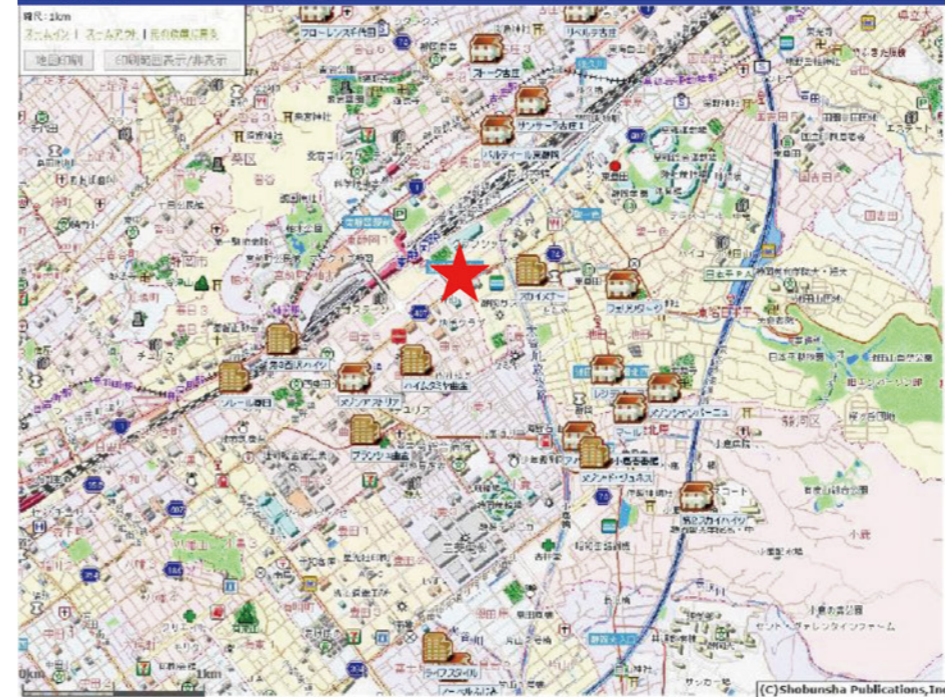

物件名	ポンド・ジュネス 202	ソレール春日 102	ストーク古庄 201	マンションパルティ 203	フローレンス千代田 102
所在地	静岡県静岡市駿河区小鹿	静岡県静岡市駿河区春日2丁目	静岡県静岡市駿河区古庄3丁目	静岡県静岡市駿河区池田	静岡県静岡市駿河区千代田6丁目
外観写真					
間取図					
間取り	1K	1K	1R	1K	1DK
最寄駅	静岡	春日町	古庄	東静岡	静岡
最寄駅からの距離	バス乗車13分 徒歩4分	徒歩2分	徒歩6分	バス乗車7分 徒歩4分	バス乗車10分 徒歩8分
賃料	3.4万円	3.3万円	3.2万円	3.9万円	3.8万円
共益費	0.3万円	0.33万円	-	-	-
敷金	-	-	-	0ヶ月	-
礼金	-	-	-	0ヶ月	-
駐車場	なし	なし	なし	なし	敷地内あり(7,000円)
建築年月	'90/07	'88/11	'93/04	'94/02	'88/12
専有面積	23.18㎡	19.53㎡	23.32㎡	23.32㎡	28.05㎡
空室状況	改装中	即入居可	即入居可	即入居可	相談

物件名	第3西沢ハイム 305	パルティール東静岡 202	フレスタージュ 102	フラタム曲金 101	マンションパルティ 103
所在地	静岡県静岡市駿河区宮前町	静岡県静岡市駿河区長沼3丁目	静岡県静岡市駿河区池田	静岡県静岡市駿河区曲金4丁目	静岡県静岡市駿河区曲金6丁目
外観写真					
間取図					
間取り	1DK	1R	1K	1R	1K
最寄駅	袖木(静岡鉄道線)	古庄	東静岡	東静岡	袖木(静岡鉄道線)
最寄駅からの距離	徒歩2分	徒歩4分	バス乗車5分 徒歩3分	徒歩17分	徒歩9分
賃料	3.8万円	4.3万円	5.3万円	4.5万円	5万円
共益費	0.1万円	-	0.25万円	-	-
敷金	-	0ヶ月	0ヶ月	2ヶ月	-
礼金	-	0ヶ月	1ヶ月	敷地内あり(0円)	-
駐車場	敷地内あり(7,700円)	なし	なし	敷地内あり(7,000円)	敷地内あり(7,000円)
建築年月	'89/03	'87/01	'12/01	'85/09	'97/03

物件名	ハイムタミヤ曲金 204	スカイゲナー 202	マール 201	レジデント アン 201	ノーベルビル 201
所在地	静岡県静岡市駿河区曲金5丁目	静岡県静岡市駿河区池田	静岡県静岡市駿河区池田	静岡県静岡市駿河区池田	静岡県静岡市駿河区富士見台2丁目
外観写真					
間取図					
間取り	1K	1K	1K	1K	1R
最寄駅	東静岡	東静岡	東静岡	東静岡	静岡
最寄駅からの距離	徒歩10分	徒歩8分	バス乗車8分 徒歩4分	徒歩19分	バス乗車10分 徒歩6分
賃料	5万円	5.8万円	5.7万円	5.6万円	5.5万円
共益費	-	-	0.25万円	0.2万円	-
敷金	-	0ヶ月	0ヶ月	1ヶ月	-
礼金	-	0ヶ月	1ヶ月	1ヶ月	-
駐車場	敷地内あり(7,700円)	敷地内あり(7,700円)	敷地内あり(5,500円)	敷地内あり(6,000円)	敷地内あり(0円)
建築年月	'86/10	'08/06	'14/11	'05/12	'03/02
専有面積	25.6㎡	28.62㎡	27.53㎡	33.12㎡	28.05㎡
空室状況	即入居可	即入居可	即入居可	即入居可	改装中

※2020年6月30日現在

ご希望の条件に合わせて、お部屋をお探し致します。
下記までお気軽にお問合せ下さい。

アパマンショップ静岡東店
アイワ不動産

静岡県知事 (5) 第11701号
〒422-8006
静岡市駿河区曲金6丁目6番30-101号
TEL:054-654-1161
FAX:054-654-1162
E-mail:higashi@aiwasan.com